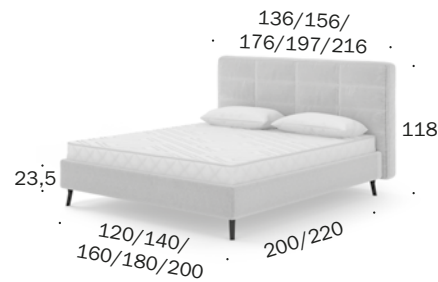

Tiefe Kopfteil/Depth headboard 20 cm
Überstand Kopfteil je Seite/
Headboard overhang per side 4 cm
Tiefe Bettrahmen/Depth bed frames 2,5 cm
Bodenfreiheit/Ground clearance 15 cm

Bei allen Ausführungen/Concerning all versions

Stoffmehrerverbrauch Liegefläche 220 cm: + 20 cm/Additional fabric consumption for lying surface 220 cm: + 20 cm.

Aufpreise/Surcharges: Rapportaufschlag/Raport surcharge | Kopfteilkürzung/Headboard shortening | LED-Unterbettbeleuchtung 2er-Set, inkl. Bewegungsmelder 0,9 Watt/ LED underbed lighting set of 2, incl. motion detector 0.9 watt

Weitere Sonderanfertigungen auf Anfrage./Further special designs on request.

Bitte beachten Sie, dass die Rückseite des Kopfteils bei einem Lederbett mit einem hochwertigen Spannstoff bezogen ist.

Please note that the back of the headboard is covered with a high-quality stretch fabric.

handmade
with passion