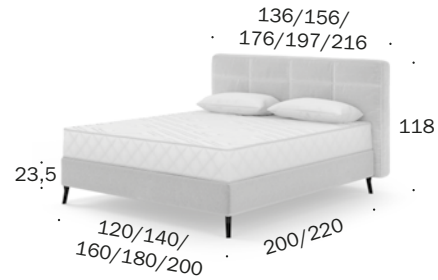

### Boxspringbetten / Box spring beds

Lacrosse  
**BW-B-177-1101**  
120 x 200

Lacrosse  
**BW-B-177-1102**  
140 x 200

Lacrosse  
**BW-B-177-1103**  
160 x 200

Lacrosse  
**BW-B-177-1104**  
180 x 200

Lacrosse  
**BW-B-177-1105**  
200 x 200

Lacrosse  
**BW-B-177-1201**  
120 x 220

Lacrosse  
**BW-B-177-1202**  
140 x 220

Lacrosse  
**BW-B-177-1203**  
160 x 220

Lacrosse  
**BW-B-177-1204**  
180 x 220

Lacrosse  
**BW-B-177-1205**  
200 x 220

bodennah/close to floor

Tiefe Kopfteil/Depth headboard 20 cm  
Überstand Kopfteil je Seite/  
Headboard overhang per side 8,5 cm  
Tiefe Bettrahmen/Depth bed frames 2,5 cm  
Bodenfreiheit/Ground clearance 5 cm

bodenfrei/clear to floor

Tiefe Kopfteil/Depth headboard 20 cm  
Überstand Kopfteil je Seite/  
Headboard overhang per side 8,5 cm  
Tiefe Bettrahmen/Depth bed frames 2,5 cm  
Bodenfreiheit/Ground clearance 15 cm