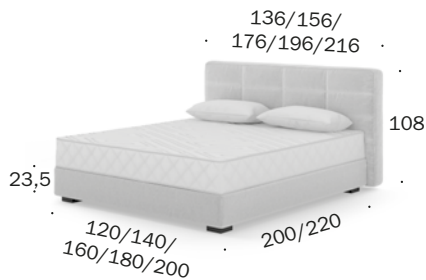

### Boxspringbetten / Box spring beds

Lacrosse  
**BW-B-177-1101**  
120 x 200

Lacrosse  
**BW-B-177-1102**  
140 x 200

Lacrosse  
**BW-B-177-1103**  
160 x 200

Lacrosse  
**BW-B-177-1104**  
180 x 200

Lacrosse  
**BW-B-177-1105**  
200 x 200

Lacrosse  
**BW-B-177-1201**  
120 x 220

Lacrosse  
**BW-B-177-1202**  
140 x 220

Lacrosse  
**BW-B-177-1203**  
160 x 220

Lacrosse  
**BW-B-177-1204**  
180 x 220

Lacrosse  
**BW-B-177-1205**  
200 x 220

bodennah/close to floor

Tiefe Kopfteil/Depth headboard 20 cm  
Überstand Kopfteil je Seite/  
Headboard overhang per side 8,5 cm  
Tiefe Bettrahmen/Depth bed frames 2,5 cm  
Bodenfreiheit/Ground clearance 5 cm

bodenfrei/clear to floor

Tiefe Kopfteil/Depth headboard 20 cm  
Überstand Kopfteil je Seite/  
Headboard overhang per side 8,5 cm  
Tiefe Bettrahmen/Depth bed frames 2,5 cm  
Bodenfreiheit/Ground clearance 15 cm