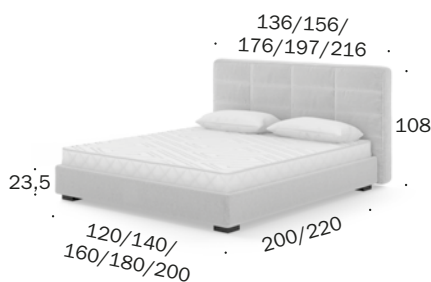

bodenfrei/clear to floor

Tiefe Kopfteil/Depth headboard 20 cm  
Überstand Kopfteil je Seite/  
Headboard overhang per side 8,5 cm  
Tiefe Bettrahmen/Depth bed frames 2,5 cm  
Bodenfreiheit/Ground clearance 15 cm

### Polsterbetten / Upholstered beds

Lacrosse  
**BW-B-177-2101**  
120 x 200

Lacrosse  
**BW-B-177-2102**  
140 x 200

Lacrosse  
**BW-B-177-2103**  
160 x 200

Lacrosse  
**BW-B-177-2104**  
180 x 200

Lacrosse  
**BW-B-177-2105**  
200 x 200

Lacrosse  
**BW-B-177-2201**  
120 x 220

Lacrosse  
**BW-B-177-2202**  
140 x 220

Lacrosse  
**BW-B-177-2203**  
160 x 220

Lacrosse  
**BW-B-177-2204**  
180 x 220

Lacrosse  
**BW-B-177-2205**  
200 x 220

bodennah/close to floor

Tiefe Kopfteil/Depth headboard 20 cm  
Überstand Kopfteil je Seite/  
Headboard overhang per side 4 cm  
Tiefe Bettrahmen/Depth bed frames 2,5 cm  
Bodenfreiheit/Ground clearance 5 cm