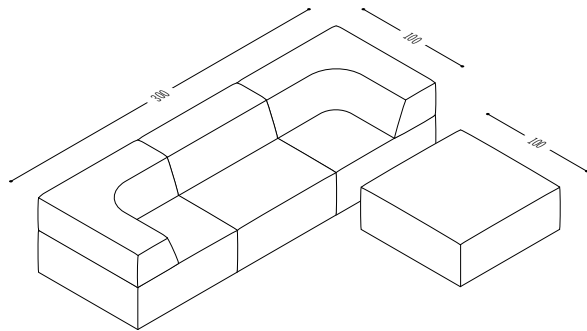

Der Grundbaustein von Trio ist genau einen Meter lang und einen Meter tief, und an ihm richten sich alle anderen Elemente aus. Ein ganz einfaches unglaublich weiches und bequemes Baukasten-System. Trio beherbergt in seinem Inneren außerdem ein richtiges Lattenrost und einen Einschlagkeder, der es ermöglicht, alle Sitzelemente abzuziehen und zu reinigen.

Trio's basic building block is one metre long and one metre deep, and all the other elements conform to this. Quite a simple, incredibly soft and comfortable building block system. Trio also has an intelligent internal construction which includes a proper slatted frame and a welting which allows removal and cleaning of the seating element.

Spezifikationen

Specifications

Rückenhalterung
Back bracket

Anbauwand
Wall unit

Schlafsofas
Sofa beds

Musterkonfigurationen
Sample configurations

Planungsdaten
Planning data