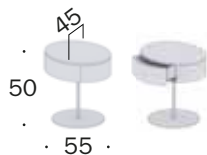

Maße in cm/Dimensions in cm

**Henry**

**Nachttisch/Bedside table BW-T-112-500**

Oberfläche Korpus: Nussbaum/Body surface: Walnut

Metallrahmen und Sockel: Bronze matt/Metal frame and base: bronze matt

Platte: Leder Dunkelbraun/Plate: dark brown leather

Platte: Leder Dunkelbraun/Plate: dark brown leather

**BW-T-114-500 / BW-T-114-501**

Nachttisch/ Bedside table

**Nachttisch/Bedside table BW-T-114-501**

Oberfläche Korpus: Lack RAL 7044/Body surface: Lacquer RAL 7044

Metallrahmen und Sockel: Bronze matt/Metal frame and base: bronze matt

Platte: Glas lackiert RAL 7044/Plate: glass lacquer RAL 7044

**Kelly Grand**

**Nachttisch/Bedside table**

Untergestell: Metall schwarz pulverbeschichtet/Frame: Metal black powder coated

Platte: Esche Schwarz oder Nussbaum/Plate: ash black or walnut

**BW-T-116-500**

Nachttisch/ Night table

handmade  
with passion

Maße in cm/Dimensions in cm