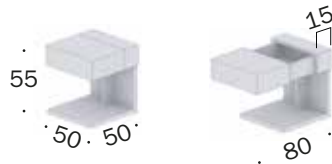

Maße in cm/Dimensions in cm

Philip

Nachttisch/Bedside table

Oberfläche Sockel: Nussbaum furniert/Surface plinth: walnut veneer
Oberbau: MDF-Platte lackiert, Tiefschwarz RAL 9005/
Superstructure: MDF board lacquered, deep black RAL 9005

BW-T-119-500

Nachttisch/Bedside table