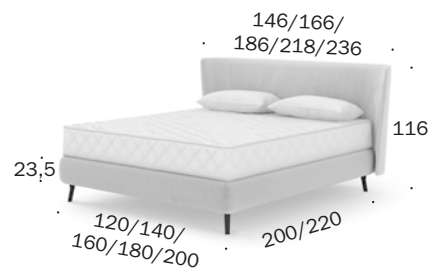

## Boxspringbetten + Polsterbetten / Box spring beds + Upholstered beds

Maße in cm/Dimensions in cm

### Boxspringbetten / Box spring beds

Polo  
**BW-B-132-1101**  
120 x 200

Polo  
**BW-B-132-1102**  
140 x 200

Polo  
**BW-B-132-1103**  
160 x 200

Polo  
**BW-B-132-1104**  
180 x 200

Polo  
**BW-B-132-1105**  
200 x 200

Polo  
**BW-B-132-1201**  
120 x 220

Polo  
**BW-B-132-1202**  
140 x 220

Polo  
**BW-B-132-1203**  
160 x 220

Polo  
**BW-B-132-1204**  
180 x 220

Polo  
**BW-B-132-1205**  
200 x 220

bodennah/close to floor

Tiefe Kopfteil/Depth headboard 23 cm  
Überstand Kopfteil je Seite/  
Headboard overhang per side 15,5 cm  
Bombierung/Crowning 4,5 cm  
Bodenfreiheit/Ground clearance 5 cm

bodenfrei/clear to floor

Tiefe Kopfteil/Depth headboard 23 cm  
Überstand Kopfteil je Seite/  
Headboard overhang per side 15,5 cm  
Bombierung/Crowning 4,5 cm  
Bodenfreiheit/Ground clearance 15 cm