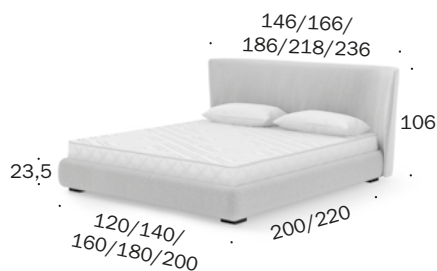

Tiefe Kopfteil/Depth headboard 23 cm  
Überstand Kopfteil je Seite/  
Headboard overhang per side 15,5 cm  
Bombierung/Crowning 4,5 cm  
Bodenfreiheit/Ground clearance 5 cm

bodenfrei/clear to floor

Tiefe Kopfteil/Depth headboard 23 cm  
Überstand Kopfteil je Seite/  
Headboard overhang per side 15,5 cm  
Bombierung/Crowning 4,5 cm  
Bodenfreiheit/Ground clearance 15 cm

### Polsterbetten / Upholstered beds

Polo  
**BW-B-132-2101**  
120 x 200

Polo  
**BW-B-132-2102**  
140 x 200

Polo  
**BW-B-132-2103**  
160 x 200

Polo  
**BW-B-132-2104**  
180 x 200

Polo  
**BW-B-132-2105**  
200 x 200

Polo  
**BW-B-132-2201**  
120 x 220

Polo  
**BW-B-132-2202**  
140 x 220

Polo  
**BW-B-132-2203**  
160 x 220

Polo  
**BW-B-132-2204**  
180 x 220

Polo  
**BW-B-132-2205**  
200 x 220

bodennah/close to floor