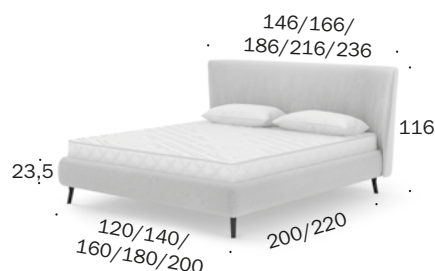

Tiefe Kopfteil/Depth headboard 23 cm  
Überstand Kopfteil je Seite/  
Headboard overhang per side 15,5 cm  
Bombierung/Crowning 4,5 cm  
Bodenfreiheit/Ground clearance 5 cm

bodenfrei/clear to floor

Tiefe Kopfteil/Depth headboard 23 cm  
Überstand Kopfteil je Seite/  
Headboard overhang per side 15,5 cm  
Bombierung/Crowning 4,5 cm  
Bodenfreiheit/Ground clearance 15 cm

### Polsterbetten / Upholstered beds

Polo  
**BW-B-132-2101**  
120 x 200

Polo  
**BW-B-132-2102**  
140 x 200

Polo  
**BW-B-132-2103**  
160 x 200

Polo  
**BW-B-132-2104**  
180 x 200

Polo  
**BW-B-132-2105**  
200 x 200

Polo  
**BW-B-132-2201**  
120 x 220

Polo  
**BW-B-132-2202**  
140 x 220

Polo  
**BW-B-132-2203**  
160 x 220

Polo  
**BW-B-132-2204**  
180 x 220

Polo  
**BW-B-132-2205**  
200 x 220

bodennah/close to floor