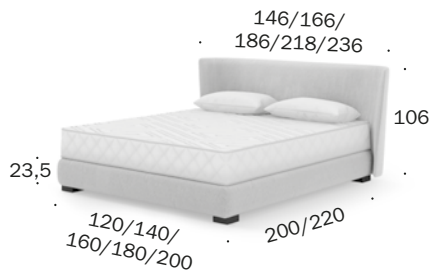

## Boxspringbetten + Polsterbetten / Box spring beds + Upholstered beds

Maße in cm/Dimensions in cm

### Boxspringbetten / Box spring beds

Polo  
**BW-B-132-1101**  
120 x 200

Polo  
**BW-B-132-1102**  
140 x 200

Polo  
**BW-B-132-1103**  
160 x 200

Polo  
**BW-B-132-1104**  
180 x 200

Polo  
**BW-B-132-1105**  
200 x 200

Polo  
**BW-B-132-1201**  
120 x 220

Polo  
**BW-B-132-1202**  
140 x 220

Polo  
**BW-B-132-1203**  
160 x 220

Polo  
**BW-B-132-1204**  
180 x 220

Polo  
**BW-B-132-1205**  
200 x 220

bodennah/close to floor

Tiefe Kopfteil/Depth headboard 23 cm  
Überstand Kopfteil je Seite/  
Headboard overhang per side 15,5 cm  
Bombierung/Crowning 4,5 cm  
Bodenfreiheit/Ground clearance 5 cm

bodenfrei/clear to floor

Tiefe Kopfteil/Depth headboard 23 cm  
Überstand Kopfteil je Seite/  
Headboard overhang per side 15,5 cm  
Bombierung/Crowning 4,5 cm  
Bodenfreiheit/Ground clearance 15 cm