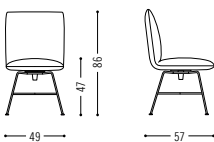

Spezifikationen Specifications

Armlehnenhöhe 67 cm
armrest height 67 cm

Stuhl mit Drahtgestell
Chair with wire legs

Drehstuhl mit 4-Fuß Gestell
Swivel chair with 4-star base

Drehstuhl mit Drahtgestell
Swivel chair with wire frame

Drehstuhl mit 5-Fuß Gestell
Swivel chair with 5-star base

Drehstuhl mit 5-Fuß Gestell auf Rollen
Swivel chair with 5-star base on castors

Planungsdaten
Planning data