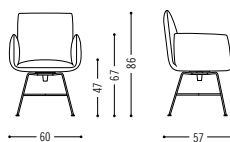

Spezifikationen Specifications

Armlehnenhöhe 67 cm
armrest height 67 cm

Stuhl mit Drahtgestell
Chair with wire legs

Drehstuhl mit 4-Fuß Gestell
Swivel chair with 4-star base

Drehstuhl mit Drahtgestell
Swivel chair with wire frame

Drehstuhl mit 5-Fuß Gestell
Swivel chair with 5-star base

Drehstuhl mit 5-Fuß Gestell auf Rollen
Swivel chair with 5-star base on castors

Planungsdaten
Planning data