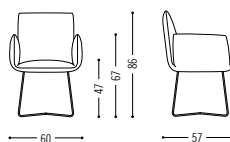

Spezifikationen Specifications

Armlehnenhöhe 67 cm
armrest height 67 cm

Stuhl mit Drahtgestell
Chair with wire legs

Drehstuhl mit 4-Fuß Gestell
Swivel chair with 4-star base

Drehstuhl mit Drahtgestell
Swivel chair with wire frame

Drehstuhl mit 5-Fuß Gestell
Swivel chair with 5-star base

Drehstuhl mit 5-Fuß Gestell auf Rollen
Swivel chair with 5-star base on castors

Planungsdaten
Planning data