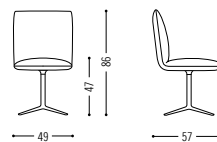

Spezifikationen Specifications

Armlehnenhöhe 67 cm
armrest height 67 cm

Stuhl mit Drahtgestell
Chair with wire legs

Drehstuhl mit 4-Fuß Gestell
Swivel chair with 4-star base

Drehstuhl mit Drahtgestell
Swivel chair with wire frame

Drehstuhl mit 5-Fuß Gestell
Swivel chair with 5-star base

Drehstuhl mit 5-Fuß Gestell auf Rollen
Swivel chair with 5-star base on castors

Planungsdaten
Planning data