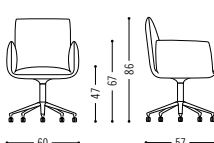

Spezifikationen Specifications

Armlehnenhöhe 67 cm
armrest height 67 cm

Stuhl mit Drahtgestell
Chair with wire legs

Drehstuhl mit 4-Fuß Gestell
Swivel chair with 4-star base

Drehstuhl mit Drahtgestell
Swivel chair with wire frame

Drehstuhl mit 5-Fuß Gestell
Swivel chair with 5-star base

Drehstuhl mit 5-Fuß Gestell auf Rollen
Swivel chair with 5-star base on castors

Planungsdaten
Planning data