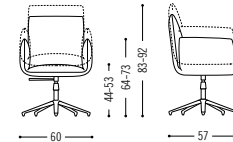

Spezifikationen Specifications

Armlehnenhöhe 67 cm
armrest height 67 cm

Stuhl mit Drahtgestell
Chair with wire legs

Drehstuhl mit 4-Fuß Gestell
Swivel chair with 4-star base

Drehstuhl mit Drahtgestell
Swivel chair with wire frame

Drehstuhl mit 5-Fuß Gestell
Swivel chair with 5-star base

Drehstuhl mit 5-Fuß Gestell auf Rollen
Swivel chair with 5-star base on castors

Planungsdaten
Planning data