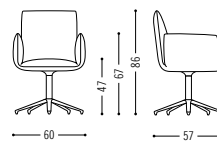

Spezifikationen Specifications

Armlehnenhöhe 67 cm
armrest height 67 cm

Stuhl mit Drahtgestell
Chair with wire legs

Drehstuhl mit 4-Fuß Gestell
Swivel chair with 4-star base

Drehstuhl mit Drahtgestell
Swivel chair with wire frame

Drehstuhl mit 5-Fuß Gestell
Swivel chair with 5-star base

Drehstuhl mit 5-Fuß Gestell auf Rollen
Swivel chair with 5-star base on castors

Planungsdaten
Planning data