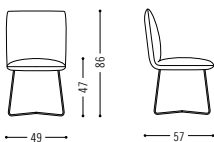

Spezifikationen Specifications

Armlehnenhöhe 67 cm
armrest height 67 cm

Stuhl mit Drahtgestell
Chair with wire legs

Drehstuhl mit 4-Fuß Gestell
Swivel chair with 4-star base

Drehstuhl mit Drahtgestell
Swivel chair with wire frame

Drehstuhl mit 5-Fuß Gestell
Swivel chair with 5-star base

Drehstuhl mit 5-Fuß Gestell auf Rollen
Swivel chair with 5-star base on castors

Planungsdaten
Planning data