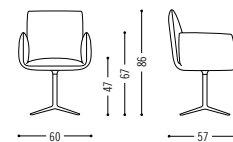

Spezifikationen Specifications

Armlehnenhöhe 67 cm
armrest height 67 cm

Stuhl mit Drahtgestell
Chair with wire legs

Drehstuhl mit 4-Fuß Gestell
Swivel chair with 4-star base

Drehstuhl mit Drahtgestell
Swivel chair with wire frame

Drehstuhl mit 5-Fuß Gestell
Swivel chair with 5-star base

Drehstuhl mit 5-Fuß Gestell auf Rollen
Swivel chair with 5-star base on castors

Planungsdaten
Planning data