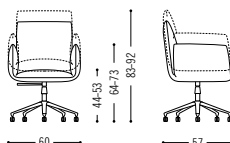

Spezifikationen Specifications

Armlehnenhöhe 67 cm
armrest height 67 cm

Stuhl mit Drahtgestell
Chair with wire legs

Drehstuhl mit 4-Fuß Gestell
Swivel chair with 4-star base

Drehstuhl mit Drahtgestell
Swivel chair with wire frame

Drehstuhl mit 5-Fuß Gestell
Swivel chair with 5-star base

Drehstuhl mit 5-Fuß Gestell auf Rollen
Swivel chair with 5-star base on castors

Planungsdaten
Planning data