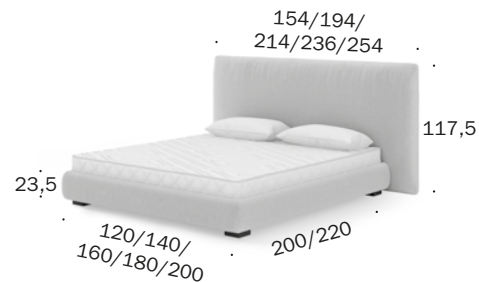

bodenfrei/clear to floor

Tiefe Kopfteil/Depth headboard 17 cm
Überstand Kopfteil je Seite/
Headboard overhang per side 23,5 cm
Bombierung/Crowning 4,5 cm
Bodenfreiheit/Ground clearance 15 cm

Polsterbetten / Upholstered beds

Sweet Dreams
BW-B-176-2101
120 x 200

Sweet Dreams
BW-B-176-2102
140 x 200

Sweet Dreams
BW-B-176-2103
160 x 200

Sweet Dreams
BW-B-176-2104
180 x 200

Sweet Dreams
BW-B-176-2105
200 x 200

Sweet Dreams
BW-B-176-2201
120 x 220

Sweet Dreams
BW-B-176-2202
140 x 220

Sweet Dreams
BW-B-176-2203
160 x 220

Sweet Dreams
BW-B-176-2204
180 x 220

Sweet Dreams
BW-B-176-2205
200 x 220

bodennah/close to floor

Tiefe Kopfteil/Depth headboard 17 cm
Überstand Kopfteil je Seite/
Headboard overhang per side 23,5 cm
Bombierung/Crowning 4,5 cm
Bodenfreiheit/Ground clearance 15 cm

bodenfrei/clear to floor

Tiefe Kopfteil/Depth headboard 17 cm
Überstand Kopfteil je Seite/
Headboard overhang per side 23,5 cm
Bombierung/Crowning 4,5 cm
Bodenfreiheit/Ground clearance 5 cm

Bei allen Ausführungen/Concerning all versions