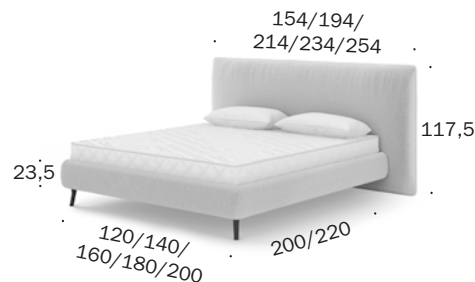

Sweet Dreams
BW-B-176-1204
180 x 220

Sweet Dreams
BW-B-176-1205
200 x 220

bodennah/close to floor

Tiefe Kopfteil/Depth headboard 17 cm
Überstand Kopfteil je Seite/
Headboard overhang per side 23,5 cm
Bombierung/Crowning 4,5 cm
Bodenfreiheit/Ground clearance 5 cm

bodenfrei/clear to floor

Tiefe Kopfteil/Depth headboard 17 cm
Überstand Kopfteil je Seite/
Headboard overhang per side 23,5 cm
Bombierung/Crowning 4,5 cm
Bodenfreiheit/Ground clearance 15 cm

Polsterbetten / Upholstered beds

Sweet Dreams
BW-B-176-2101
120 x 200

Sweet Dreams
BW-B-176-2102
140 x 200

Sweet Dreams
BW-B-176-2103
160 x 200

Sweet Dreams
BW-B-176-2104
180 x 200

Sweet Dreams
BW-B-176-2105
200 x 200

Sweet Dreams
BW-B-176-2201
120 x 220

Sweet Dreams
BW-B-176-2202
140 x 220

Sweet Dreams
BW-B-176-2203
160 x 220

Sweet Dreams
BW-B-176-2204
180 x 220

Sweet Dreams
BW-B-176-2205
200 x 220

bodennah/close to floor

Tiefe Kopfteil/Depth headboard 17 cm
Überstand Kopfteil je Seite/
Headboard overhang per side 23,5 cm
Bombierung/Crowning 4,5 cm
Bodenfreiheit/Ground clearance 15 cm