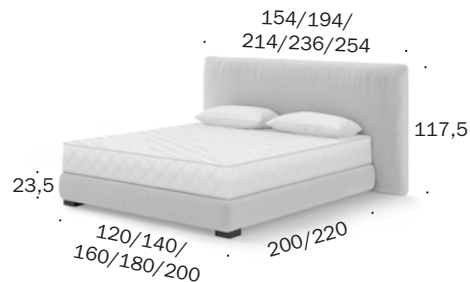

Maße in cm/ Dimensions in cm

Boxspringbetten + Polsterbetten / Box spring beds + Upholstered beds

Maße in cm/Dimensions in cm

Boxspringbetten / Box spring beds

Sweet Dreams
BW-B-176-1101
120 x 200

Sweet Dreams
BW-B-176-1102
140 x 200

Sweet Dreams
BW-B-176-1103
160 x 200

Sweet Dreams
BW-B-176-1104
180 x 200

Sweet Dreams
BW-B-176-1105
200 x 200

Sweet Dreams
BW-B-176-1201
120 x 220

Sweet Dreams
BW-B-176-1202
140 x 220

Sweet Dreams
BW-B-176-1203
160 x 220

Sweet Dreams
BW-B-176-1204
180 x 220

Sweet Dreams
BW-B-176-1205
200 x 220

bodennah/close to floor

Tiefe Kopfteil/Depth headboard 17 cm
Überstand Kopfteil je Seite/
Headboard overhang per side 23,5 cm
Bombierung/Crowning 4,5 cm
Bodenfreiheit/Ground clearance 5 cm

bodenfrei/clear to floor

Tiefe Kopfteil/Depth headboard 17 cm
Überstand Kopfteil je Seite/
Headboard overhang per side 23,5 cm
Bombierung/Crowning 4,5 cm
Bodenfreiheit/Ground clearance 15 cm

Polsterbetten / Upholstered beds