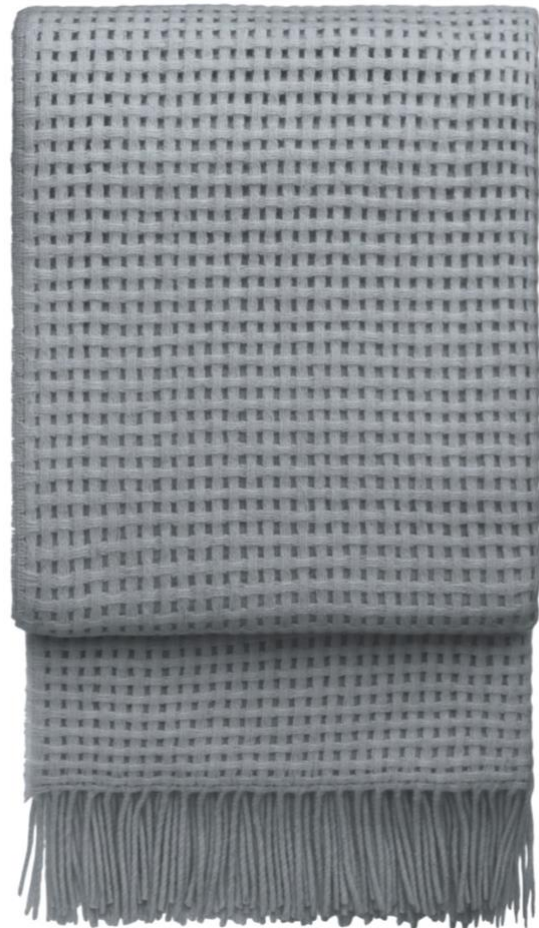

ELVANG

Basket Throw

Größe: 130 x 200 cm

Qualität: 35 % Alpaka Wolle;
35 % Schaf Wolle; 30 % Mikrofasern

Orion Blue

Light Grey