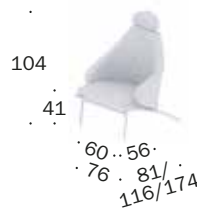

Round steel tube in chrome gloss or

matt chrome (additional charge)

IP-111-1000

Sessel ohne Kopfteilverstellung

Easy chair without adjustable headrest

IP-111-1001

Sessel mit Kopfteilverstellung

Easy chair with adjustable headrest