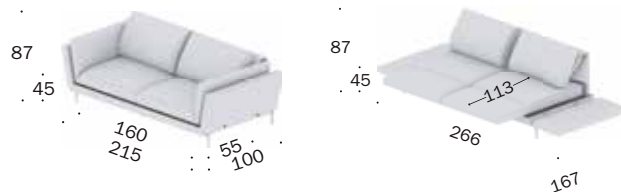

ETERNITY

DESIGN: GEORG APPELTSHAUSER

BW
handmade
with passion

ETERNITY

DESIGN: GEORG APPELTSHAUSER

BW-169-3000
Sofa 2/80

Maße cm/Dimensions cm

Sofa mit Sitzdrehfunktion.

Sofa

Sitz: Wellenfedern/Mehrschichtenaufbau Kaltschaum

Die Gesamttiefe beträgt bei ausgeklapptem Rückenteil: +45 cm

Füße

- Metallfuß: Chrom glanz, Bronze matt oder Schwarz matt

- Holzfuß

Optional bieten wir die Füße +2,5 cm in der Höhe an
(ohne Aufpreis)

Sofa with seat swivel function.

Sofa

Seat: sinuous springs/ multi-layered construction

The total depth is when the backrest is folded out: +45 cm

Feet

- Metal foot: chrome gloss, bronze matt or black matt

- Wooden feet