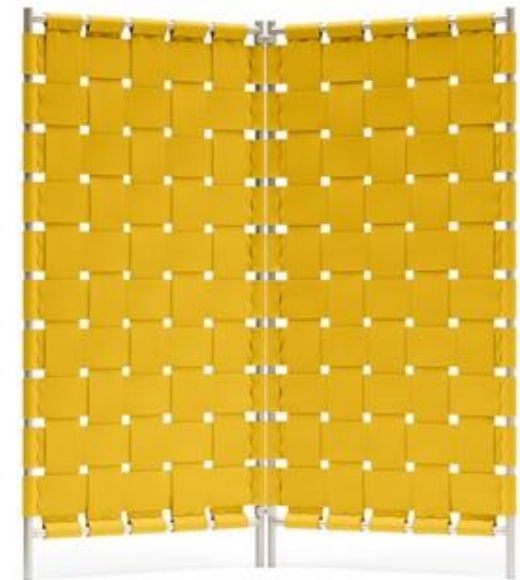

HEY-SIGN Raumteiler

Raumteiler aus Filz geben dem Raum Struktur, sie wirken schalldämmend und schaffen eine angenehme Atmosphäre. Zudem ist Wollfilz atmungsaktiv und verbessert das Raumklima. Ob Showroom, Großraumbüro oder Arztpraxis: Filz ist ein ideales Material für den Objektbereich. Für Paravents wird er bei HEY-SIGN auf stabile Metallrahmen gespannt. Die Module sind beliebig erweiterbar und können durch das Anbringen von Tellerfüßen auch einzeln aufgestellt werden. Zur Wahl stehen diverse Muster oder Flächen in aufwendiger Flecht- und innovativer Wellentechnik.

Paravent Glatt

Filz auf Metallrahmen, Aluminium beschichtet, Farben silber oder schwarz.
Das zweiteilige Grundmodul ist mit weiteren Elementen beliebig erweiterbar.
Maß eines Elements: 80 cm x 160 cm oder 80 cm x 180 cm. Filzstärke: 3 mm. Zum Aufstellen eines einzelnen Elements können Tellerfüße in schwarz angeschraubt werden. Diese sind einfach zu montieren.

Paravent Welle gebogen

Filz wellenförmig angeordnet auf schwarzem Metallrahmen aus Aluminium.

Das zweiteilige Grundmodul ist beliebig erweiterbar.

Maß eines Elements: 80 cm x 160 x 9 cm oder 80 cm x 180 x 9 cm. Filzstärke: 3 mm.

Paravent Welle

Filz wellenförmig angeordnet auf schwarzem Metallrahmen aus Aluminium.

Das zweiteilige Grundmodul ist beliebig erweiterbar.

Maß eines Elements: 80 cm x 160 x 9 cm oder 80 cm x 180 x 9 cm.

Filzstärke: 3 mm.