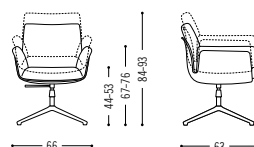

Spezifikationen Specifications

Stuhl mit Drahtgestell
Chair with wire legs

Stuhl mit Metallrohrgestell
Chair with metal tube frame

Armlehnenhöhe 70 cm /
armrest height 70 cm

Drehstuhl mit Drahtgestell
Swivel chair with wire legs

Drehstuhl mit Tellerfuß
Swivel chair with plate base

Drehstuhl mit 4-Fuß
Swivel chair with 4-star base

Drehstuhl mit 5-Fuß Gestell
Swivel chair with 5-star base

Drehstuhl mit 5-Fuß Gestell auf Rollen
Swivel chair with 5-star base on castors