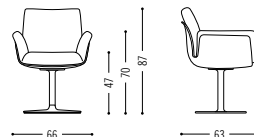

Spezifikationen Specifications

Stuhl mit Drahtgestell
Chair with wire legs

Stuhl mit Metallrohrgestell
Chair with metal tube frame

Armlehnenhöhe 70 cm /
armrest height 70 cm

Drehstuhl mit Drahtgestell
Swivel chair with wire legs

Drehstuhl mit Tellerfuß
Swivel chair with plate base

Drehstuhl mit 4-Fuß
Swivel chair with 4-star base

Drehstuhl mit 5-Fuß Gestell
Swivel chair with 5-star base

Drehstuhl mit 5-Fuß Gestell auf Rollen
Swivel chair with 5-star base on castors