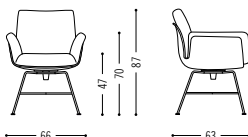

Spezifikationen Specifications

Stuhl mit Drahtgestell
Chair with wire legs

Stuhl mit Metallrohrgestell
Chair with metal tube frame

Armlehnenhöhe 70 cm /
armrest height 70 cm

Drehstuhl mit Drahtgestell
Swivel chair with wire legs

Drehstuhl mit Tellerfuß
Swivel chair with plate base

Drehstuhl mit 4-Fuß
Swivel chair with 4-star base

Drehstuhl mit 5-Fuß Gestell
Swivel chair with 5-star base

Drehstuhl mit 5-Fuß Gestell auf Rollen
Swivel chair with 5-star base on castors