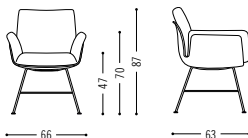

Spezifikationen Specifications

Stuhl mit Drahtgestell
Chair with wire legs

Stuhl mit Metallrohrgestell
Chair with metal tube frame

Armlehnenhöhe 70 cm /
armrest height 70 cm

Drehstuhl mit Drahtgestell
Swivel chair with wire legs

Drehstuhl mit Tellerfuß
Swivel chair with plate base

Drehstuhl mit 4-Fuß
Swivel chair with 4-star base

Drehstuhl mit 5-Fuß Gestell
Swivel chair with 5-star base

Drehstuhl mit 5-Fuß Gestell auf Rollen
Swivel chair with 5-star base on castors