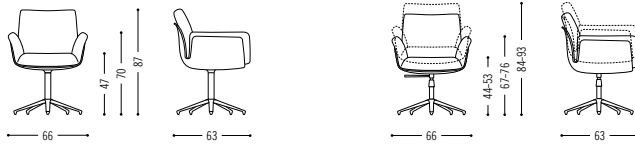

Spezifikationen Specifications

Stuhl mit Drahtgestell
Chair with wire legs

Stuhl mit Metallrohrgestell
Chair with metal tube frame

Armlehnenhöhe 70 cm /
armrest height 70 cm

Drehstuhl mit Drahtgestell
Swivel chair with wire legs

Drehstuhl mit Tellerfuß
Swivel chair with plate base

Drehstuhl mit 4-Fuß
Swivel chair with 4-star base

Drehstuhl mit 5-Fuß Gestell
Swivel chair with 5-star base

Drehstuhl mit 5-Fuß Gestell auf Rollen
Swivel chair with 5-star base on castors