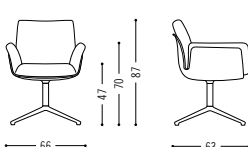

Spezifikationen Specifications

Stuhl mit Drahtgestell
Chair with wire legs

Stuhl mit Metallrohrgestell
Chair with metal tube frame

Armlehnenhöhe 70 cm /
armrest height 70 cm

Drehstuhl mit Drahtgestell
Swivel chair with wire legs

Drehstuhl mit Tellerfuß
Swivel chair with plate base

Drehstuhl mit 4-Fuß
Swivel chair with 4-star base

Drehstuhl mit 5-Fuß Gestell
Swivel chair with 5-star base

Drehstuhl mit 5-Fuß Gestell auf Rollen
Swivel chair with 5-star base on castors