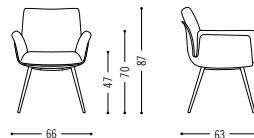

Spezifikationen Specifications

Stuhl mit Drahtgestell
Chair with wire legs

Stuhl mit Metallrohrgestell
Chair with metal tube frame

Armlehnenhöhe 70 cm /
armrest height 70 cm

Drehstuhl mit Drahtgestell
Swivel chair with wire legs

Drehstuhl mit Tellerfuß
Swivel chair with plate base

Drehstuhl mit 4-Fuß
Swivel chair with 4-star base

Drehstuhl mit 5-Fuß Gestell
Swivel chair with 5-star base

Drehstuhl mit 5-Fuß Gestell auf Rollen
Swivel chair with 5-star base on castors