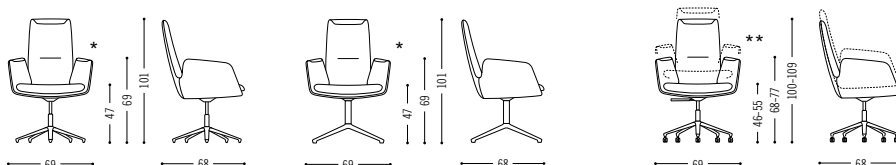

Spezifikationen Specifications

CORDIA

Armlehnenhöhe 67 cm (höhenverstellbar 64-73 cm)
Armrest height 67 cm (height adjustable 64-73 cm)

CORDIA PLUS

*Armlehnenhöhe/armrest height 69 cm
**Armlehnenhöhe/armrest height 68-79 cm