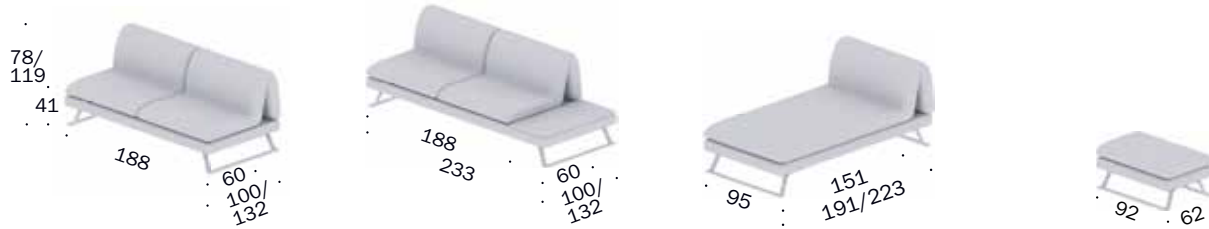

HEAVEN

DESIGN: JOACHIM NEES

BW
handmade
with passion

HEAVEN

DESIGN: JOACHIM NEES

BW-171-3000

Anbauelement ohne Tisch

Extendable element without table

BW-171-3001

Anbauelement mit Tisch

Extendable element with table

BW-171-3002

Longchair

BW-171-2000

Hocker

Stool

Maße cm	BW-171-9000 Armlehne	BW-T-171-100 Tischplatte Lederbezug	BW-T-171-101 Tischplatte Stein
Dimensions cm	Armrest	Table top leather cover	Table top stone
Breite / width	75	46	46
Tiefe / depth	14	95	95
Höhe / height	40	1,5	1,5

Maße cm / Dimensions cm

Anbauelement / Longchair / Hocker

Sitz: Mehrschichtenaufbau Kaltschaum/ Multilux

Durch Anstecken der Armlehne verringert sich die Sitzbreite um 5cm pro Armlehne.

Durch Anstecken der Lehne verlängert sich das Außenmaß um 14 cm pro Lehne.